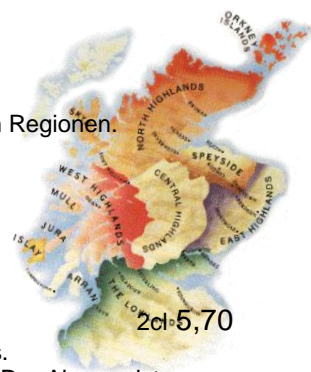

WHISK(E)Y - SINGLE MALTS

Die Unterscheidung schottischer Single Malts erfolgt nach Regionen.

DIE INSELN

Isle of Islay

LAGAVULIN 16 years

Kraftvolles und würziges Aroma zeichnen diesen Malt aus. Der Geschmack ist komplex mit extrem rauchigen Noten. Der Abgang ist rauchig und glühend.